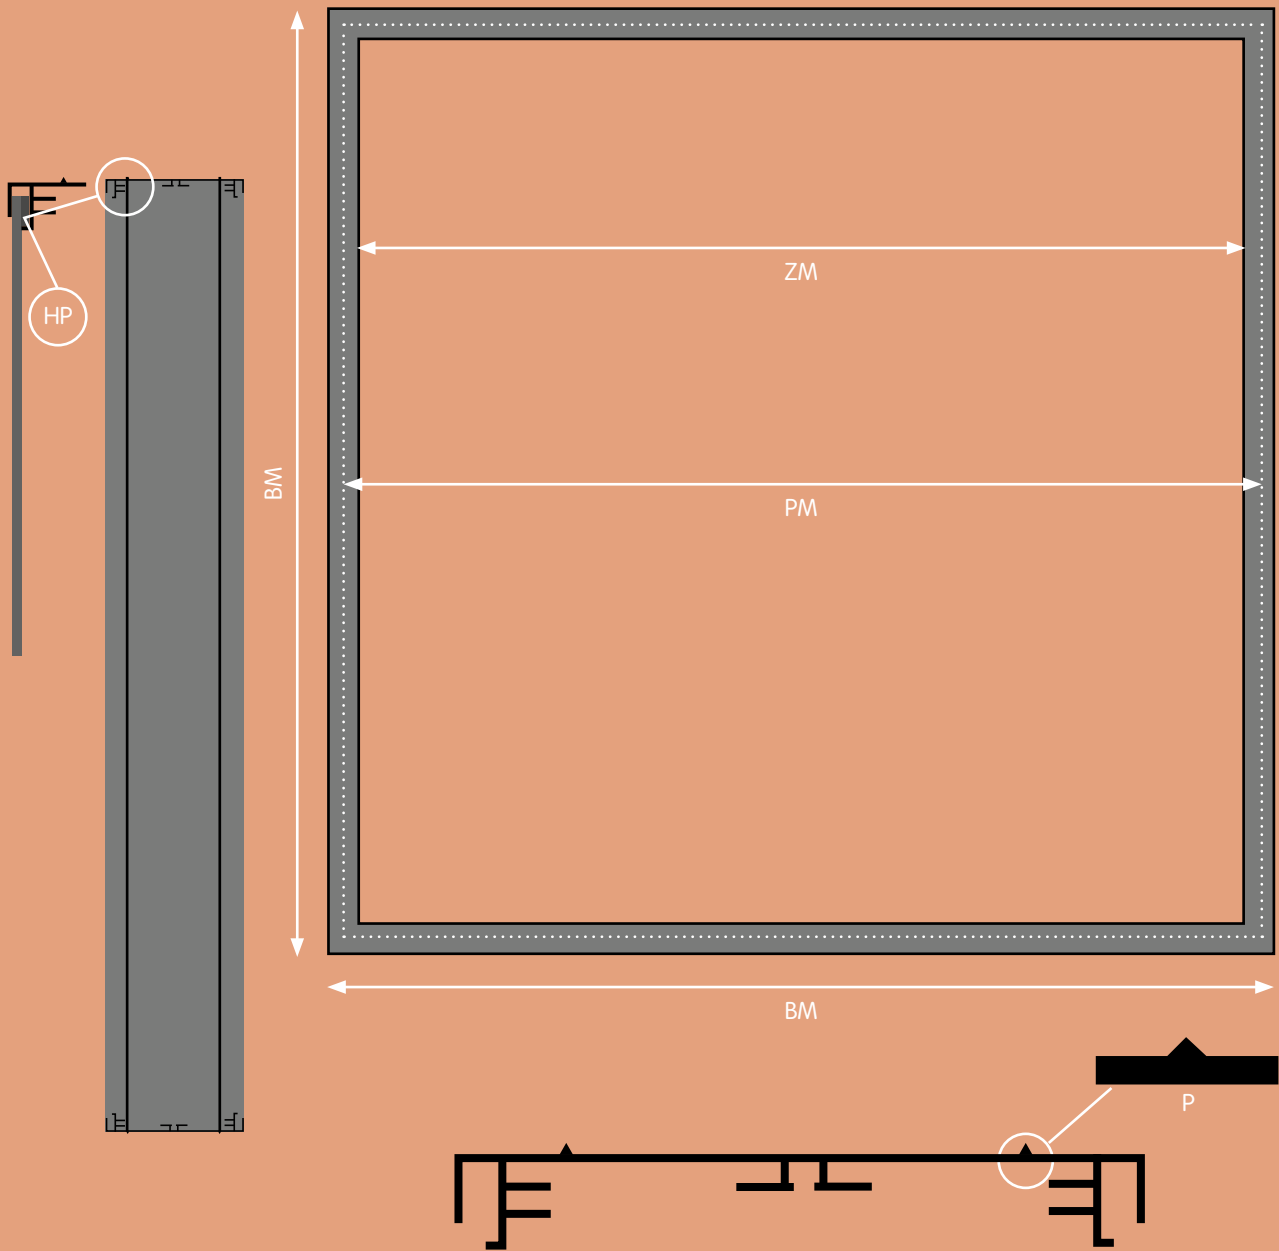

**SignLeds®**

Leds for Signs

	Afkortings- tabel	Abkürzungs- tabelle	abbreviation table
BM	buitenmaat	Aussenmaß	External dimensions
PM	plaatmaat	Plattenmaß	plate dimensions
ZM	zichtmaat	Sichtgröße	sight size
P	pyramide	Pyramide	pyramid
D	dikte	Dicke	thickness
PD Max.	plaatdikte	Plattendicke	plate thickness
HP	hangprofiel	Hänge Profil	hanging profile