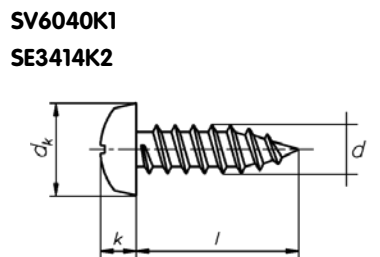

st. / Stck. / pcs.	€	€	€
			1>	3>	5>
Kunststof afstandrollen voor doosletters					
Kunststoffabstandsrollen für Leuchtbuchstaben					
Plastic distance rolls for channel letters					
PDH-015	15mm	100	29,65	28,46	27,27
PDH-020	20mm	100	29,65	28,47	27,27

M&V Kunststof afstandhouders voor letters					
M&W Kunststoffdistanzhalter für Buchstaben					
M&F Plastic distance-holders for channel letters					
PAH-020	20mm	250	105,41	102,11	98,82
PAH-025	25mm	250	112,00	108,70	105,41

		2000	1>	3>	5>	
SV6040K1	Schroeven verzinkt	Bolkop	2,9 x 9,5mm	26,60	26,04	25,48
Schrauben verzinkt		Linsenkopf				
Screws galvanized		Lens head				

		1000	1>	3>	5>	
SE3414K2	Schroeven roestvaststaal	Bolkop	2,9 x 9,5mm	27,51	26,95	26,39
Schrauben Edelstahl		Linsenkopf				
Screws stainless steel		Lens head				

		2000	1>	3>	5>	
SV6060K3	Schroeven verzinkt	verzonken	2,9 x 9,5mm	26,60	26,04	25,48
Schrauben verzinkt		Senkkopf				
Screws galvanized		countersunk