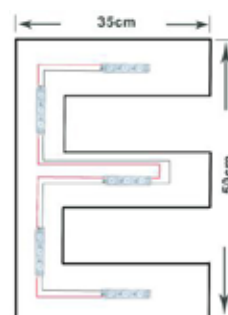

€	€
High Power Led Module 175°			<280	300>
Module Number	Modulnummer	HPL03W175	1,84	1,73
Dimension	Maße	96 x 18 x 11mm		
Rated Power	Nennleistung	3W		
Power supply		20%-25% more than the rated power		
	Trafo	20%-25% mehr als die Nennleistung		
Body Main Materials	Gehäuse	ABS		
Luminous Flux	Lichtstrom	95 Lm/W		
Intensity	Intensität	285 Lm		
Color		Warm White, Pure White, Cold White		
	Farbe	Warm Weiß/Rein Weiß, Kalt Weiß		
Color Temperature	Farbtemperatur	3000-3500K 6000-7000K 9000-12000K		
Current Consumption/Each group	Verbrauch	216MA		
Input Voltage	Eingangsspannung	DC 12V		
Working Temperature	Arbeitstemperatur	-30°~ +60°C		
Storage Temperature	Lagertemperatur	-30°~ +60°C		
Angle		175°		
	Winkel			
Waterproof Rate	Wasserdichte	IP 65		
Packing		20pcs / strip		
	Verpackung	20 Stück / Streifen		
Installation		Screw / Sticker		
	Installation	Schraube / Klebeband