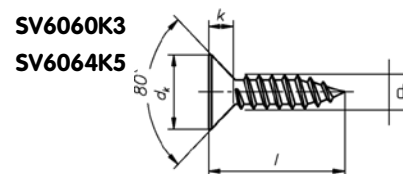

st. / Stck. / pcs.	€	€	€
			1>	3>	5>
Kunststof afstandrollen voor doosletters					
Kunststoffabstandsrollen für Leuchtbuchstaben					
Plastic distance rolls for channel letters					
PDH-015	15mm	100	29,65	28,46	27,27
PDH-020	20mm	100	29,65	28,47	27,27

M&V Kunststof afstandhouders voor letters					
M&W Kunststoffdistanzhalter für Buchstaben					
M&F Plastic distance-holders for channel letters					
PAH-020	20mm	250	105,41	102,11	98,82
PAH-025	25mm	250	112,00	108,70	105,41

		2000	1>	3>	5>	
SV6040K1	Schroeven verzinkt	Bolkop	2,9 x 9,5mm	26,60	26,04	25,48
Schrauben verzinkt		Linsenkopf				
Screws galvanized		Lens head				

		1000	1>	3>	5>	
SE3414K2	Schroeven roestvaststaal	Bolkop	2,9 x 9,5mm	27,51	26,95	26,39
Schrauben Edelstahl		Linsenkopf				
Screws stainless steel		Lens head				

		2000	1>	3>	5>	
SV6060K3	Schroeven verzinkt	verzonken	2,9 x 9,5mm	26,60	26,04	25,48
Schrauben verzinkt		Senkkopf				
Screws galvanized		countersunk