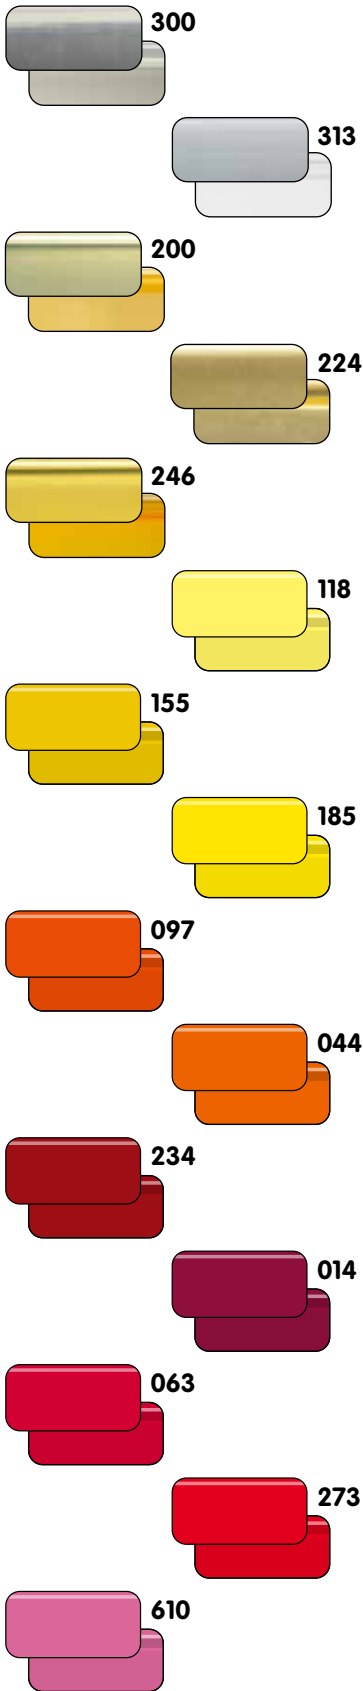

Artnr.	RAL	Kleuren	Colours	Farben
300		ZILVER	SILVER	SILBER
313*		ZILVER MAT	SATIN SILVER	SILBER MATT
200		GOUD	GOLD	GOLD
224*		GOUD MAT	SATIN GOLD	GOLD MATT
246		GEEL GOUD	YELLOW GOLD	GELB GOLD
118*	1018	GEEL	YELLOW	GELB
155*	1023	GEEL 2	YELLOW 2	GELB 2
185*	pms107	MC GEEL	MC YELLOW	MC GELB
097*	2009	ORANJE	ORANGE	ORANGE
044		ORANJE-4	ORANGE-4	ORANGE-4
014	3005	WIJNROOD	WINE RED	WEINROT
063*	3001	SIGNAAL ROOD	SIGNAL RED	SIGNAL ROT
273*	3020	ROOD	RED	ROT
234		DIEP ROOD	DEEP RED	TIEFROT
606	4006	PURPER	PURPLE	PURPUR
610	4010	MAGENTA	MAGENTA	MAGENTA
664	pms7664	VIOLET	VIOLET	VIOLETT
415*	5015	HEMELS BLAUW	SKY BLUE	HIMMELBLAU
479*	5002	ULTRAMARIJN	ULTRAMARINE	ULTRAMARIN
417*	5017	VERKEERSBLAUW	TRAFFIC BLUE	VERKEHRSBLAU
461*	pms2945	BLAUW	BLUE	BLAU
467	pms7461	BLAUW-2	BLUE-2	BLAU-2
503	5003	SAFFIER BLAUW	SAPPHIRE BLUE	SAPHIRBLAU
510	5010	GENTIAAN BLAUW	GENTIAN BLUE	ENZIANBLAU
121*	6029	KELLY GROEN	KELLY GREEN	KELLY GRÜN
132*	6032	SIGNAAL GROEN	SIGNAL GREEN	SIGNALGRÜN
166	pms368	APPELGROEN	APPLE GREEN	APFELGRÜN
528	6018	GEEL GROEN	YELLOW GREEN	GELBGRÜN
344	pms2426	SUB GROEN	SUB GREEN	SUB GRÜN
721*	7021	ANTRACIET	BLACK GREY	SCHWARZGRAU
743*	7043	VERKEERSGRIJS	TRAFFIC GREY	VERKEHRSGRAU
906	9006	WIT ALUMINIUM	WHITE ALU.	WEIßALUMINIUM
971*	9003	WIT	WHITE	WEIß
933	9001	IVOOR	IVORY	ELFENBEIN
948	1019	BEIGE	BEIGE	BEIGE
817	8017	BRUIN	BROWN	BRAUN
785*	9005	ZWART	BLACK	SCHWARZ