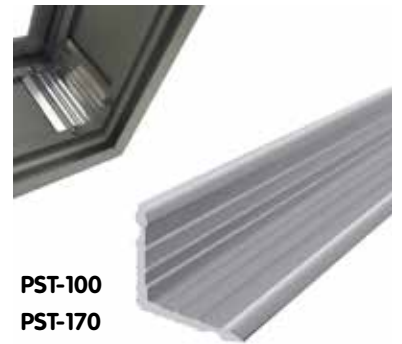

Lichtbakprofiel doe-het-zelf-systeem			€
Leuchtkastenprofil Selbstbau-System			
Light Box Profile do-it-yourself system			
Hoekverbinding			
Eckverbinding			
Corner connection			
PST-100	100mm	ST	5,31
PST-170	170mm	ST + SL	5,72
PST-200	200mm	ST	7,97
PSL-200	200mm	SL	6,60

PST-100
PST-170
PST-200
PSL-200

PWB-GR	Muursteen	Groot	45,97
	Wandhalter	Groß	
	Wall bracket	Large	
PWB-KL	Muursteen	Klein	24,96
	Wandhalter	Klein	
	Wall bracket	Small