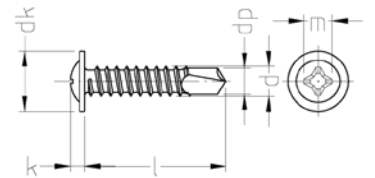

1000	1>	3>	5>	36,33	35,77	35,21
SV6047G6	Boorschroeven verzinkt	Bolkop	4,2 x 13mm							
	Bohrschrauben verzinkt	Linsenkopf								
	Self-drilling screws galvanized	Lens head								

SV6051G7