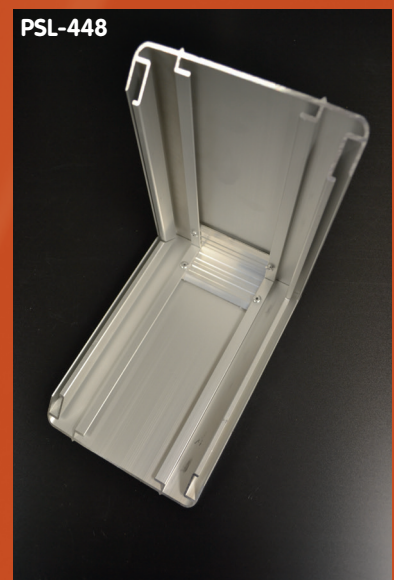

Soffline Lichtbakprofiel doe-het-zelf-systeem	Aluminium	Geanodiseerd
Soffline Leuchtkastenprofil Selbstbau-System		Eloxiert
Soffline Light Box Profile do-it-yourself system		Geanodiseerd

				€ / mtr	€ / 6 mtr
PSL-448	Basis profiel	Soffline	170mm	50,63	283,52
	Basis Profil	Soffline			
	Basic profile	Soffline			
PSL-447	Basis profiel	zonder 1 zijlijst		41,38	231,84
	Basis Profil	ohne 1 Klemmleiste			
	Basic profile	without 1 side-trim			
PSL-323	Basis profiel	zonder 2 zijlijsten		32,44	181,61
	Basis Profil	ohne 2 Klemmleisten			
	Basic profile	without 2 side-trims			
PSL-446	Zijlijst	voor profiel 447 +323		13,93	78,25
	Klemmleiste	für Profil 447 +323			
	Side-trim	for profile 447 +323			

BM	buitenmaat	Aussenmaß	External dimensions
PM	- 25mm	- 25mm	- 25mm
ZM	- 49,2mm	- 49,2mm	- 49,2mm
P	1,8mm	1,8mm	1,8mm
D	170mm	170mm	170mm
PD Max.	6mm	6mm	6mm
HP	mogelijk	möglich	possible

SignBoxes®

Boxes for Signs