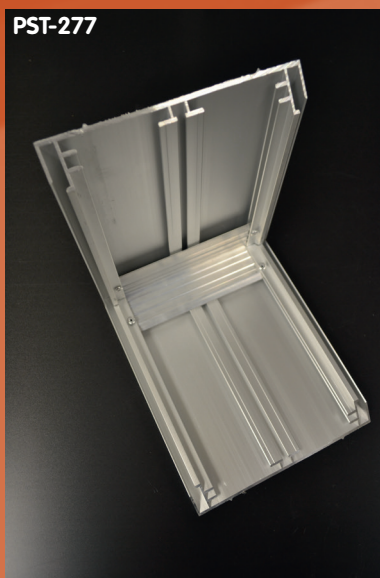

Standaard Lichtbakprofiel doe-het-zelf-systeem	Aluminium	Geanodiseerd
Standard Leuchtkastenprofil Selbstbau-System		Eloxiert
Standard Light Box Profile do-it-yourself system		Anodised

				€ / mtr	€ / 6 mtr
PST-194	Basis profiel	standaard	100mm	27,29	152,63
	Basis Profil	Standard			
	Basic profile	standard			

BM	buitenmaat	Aussenmaß	External dimensions
PM	- 10mm	- 10mm	- 10mm
ZM	- 29mm	- 29mm	- 29mm
P	0mm	0mm	0mm
D	100mm	100mm	100mm
PD Max.	5,2mm	5,2mm	5,2mm
HP	niet mogelijk	nicht möglich	not possible

Standaard Lichtbakprofiel doe-het-zelf-systeem	Aluminium	Geanodiseerd
Standard Leuchtkastenprofil Selbstbau-System		Eloxiert
Standard Light Box Profile do-it-yourself system		Anodised

				€ / mtr	€ / 6 mtr
PST-277	Basis profiel	standaard	200mm	66,65	373,36
	Basis Profil	Standard			
	Basic profile	standard			
PST-370	Basis profiel	zonder 2 zijlijsten		53,37	298,98
	Basis Profil	ohne 2 Klemmleisten			
	Basic profile	without 2 side-trims			
PST-040	Zijlijst	voor profiel 370		7,81	43,95
	Klemmleiste	für Profil 370			
	Side-trim	for profile 370			