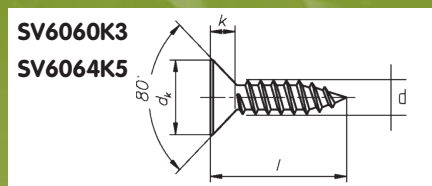

st. / Stck. / pcs.	€	€	€
			1>	3>	5>
Kunststof afstandrollen voor doosletters					
Kunststoffabstandsrollen für Leuchtbuchstaben					
Plastic distance rolls for channel letters					
PDH-015	15mm	100	29,65	28,46	27,27
PDH-020	20mm	100	29,65	28,47	27,27

M&V Kunststof afstandhouders voor letters					
M&W Kunststoffdistanzhalter für Buchstaben					
M&F Plastic distance-holders for channel letters					
PAH-020	20mm	250	105,41	102,11	98,82
PAH-025	25mm	250	112,00	108,70	105,41

		2000	1>	3>	5>	
SV6040K1	Schroeven verzinkt	Bolkop	2,9 x 9,5mm	26,60	26,04	25,48
Schrauben verzinkt		Linsenkopf				
Screws galvanized		Lens head				

		1000	1>	3>	5>	
SE3414K2	Schroeven roestvaststaal	Bolkop	2,9 x 9,5mm	27,51	26,95	26,39
Schrauben Edelstahl		Linsenkopf				
Screws stainless steel		Lens head				

		2000	1>	3>	5>	
SV6060K3	Schroeven verzinkt	verzonken	2,9 x 9,5mm	26,60	26,04	25,48
Schrauben verzinkt		Senkkopf				
Screws galvanized		countersunk