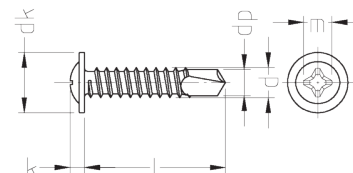

SV6051G7

				1000	1>	3>	5>	
SV6051G7	Boorschroeven verzinkt	Ring Bolkop	4,2 x 13mm	36,61	36,05	35,49		
	Bohrschrauben verzinkt	Scheibe Linsenkopf						
	Self-drilling screws galvanized	Disc lens head