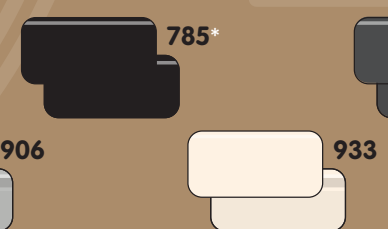

€	€	€
CAB Kunststof - profiel met aluminium kern				
CAB Kunststoff - Form Umleimer mit Aluminium Einlage				
CAB - form trim cap with aluminium inside				
		1>	75>	125>
Classic F	F - profiel, lengte 4mtr 25mm	10,55	10,02	9,49
	F - Umleimer Stange / F - trim cap length			
		1>	6>	10>
One J	J - profiel, haspel met 50mtr 25mm	131,82	125,18	118,53
	J - Umleimer Spule / J - trim cap coil			
		1>	3>	5>
Big One B	B - profiel, haspel 100mtr 20mm	172,80	163,94	155,08
	B - Umleimer Spule / B - trim cap coil			
		1>	6>	10>
XL X	X - profiel, haspel 50mtr 50mm	230,40	219,32	208,25
	X - Umleimer Spule / X - trim cap coil